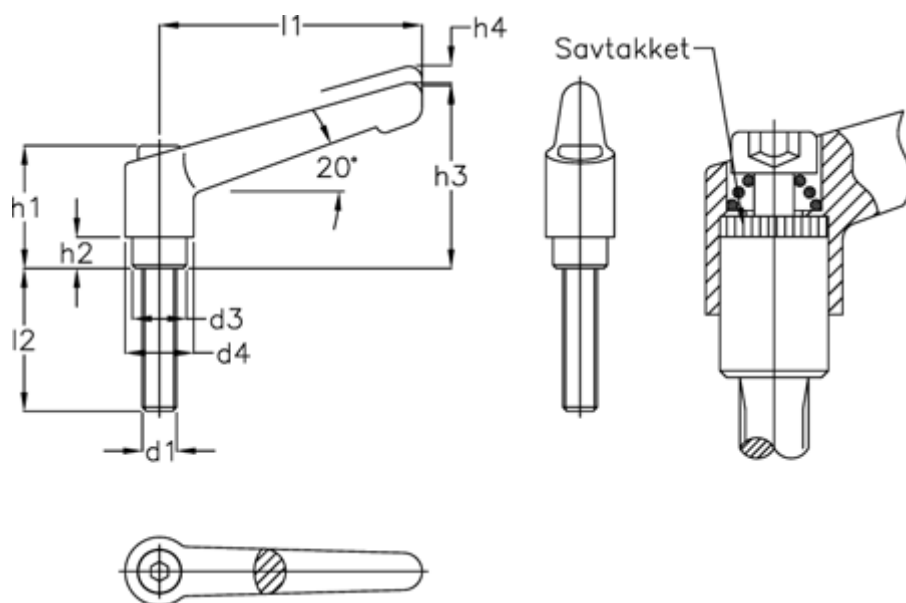

Varenummer: 20488987B

Beskrivelse: E+G indstilleligt spændegreb
GN 300-92-M10-40-SW Kunststofbelagt matsort

Mål

$d1 = M10$

$l2 = 40$

$d3 = 19$

$d4 = 24$

$h1 = 43$

$h2 = 11$

$h3 = 65$

$h4 = 4$

$l1 = 92$